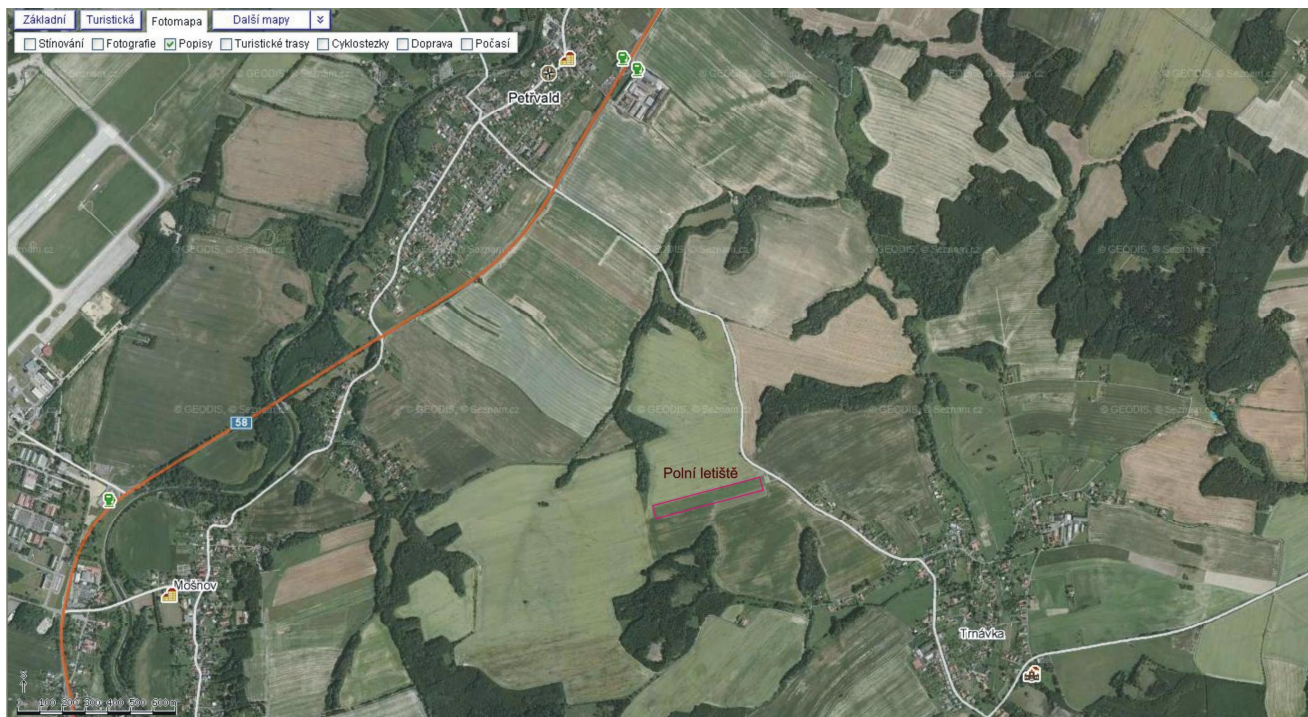

Hodnocení: nejlepší tři v každé kategorii budou odměněni diplomy a cenami
(podmínkou je účast alespoň 3 soutěžících)

Parkování: ve vyhrazených prostorech polního letiště

Doprava: pouze vlastním vozidlem dle souřadnic v úvodu. Při cestě od Příbora
směr Ostrava po silnici E 58, v Petřvaldě před vodojemem (vysoká věž
s nádrží nahoře po levé straně silnice) odbočit doprava směr Trnávka.
Pak po cca 1,5km vpravo před prvními domky vesnice.